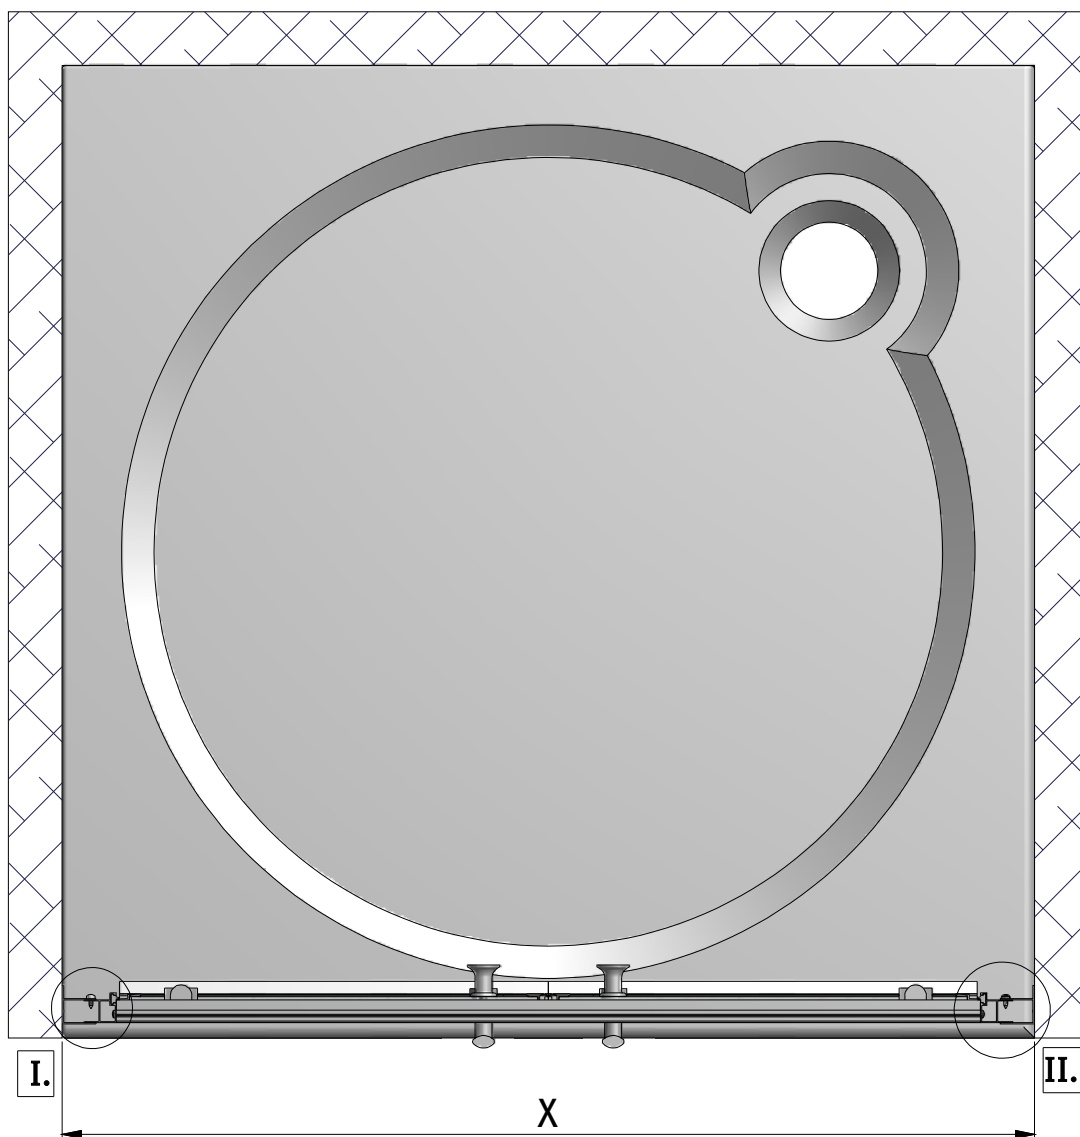

DE Montageanleitung
FR Notice de montage
GB Installation instructions

EQUI

	X (MIN-MAX)
700	675-707
750	725-757
800	775-807
900	875-907
1000	975-1007

Zubehör mit EI 2BT
Accessoires avec EI 2BT
Fittings with EI 2BT