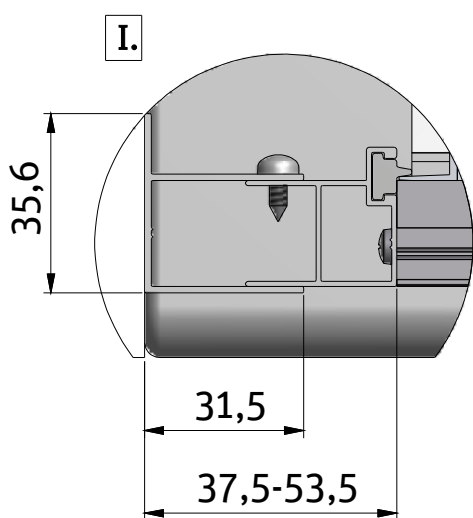

DE Montageanleitung
FR Notice de montage
GB Installation instructions

EQUI

	X (MIN-MAX)
700	675-707
750	725-757
800	775-807
900	875-907
1000	975-1007

Zubehör mit EI 2BT
Accessoires avec EI 2BT
Fittings with EI 2BT