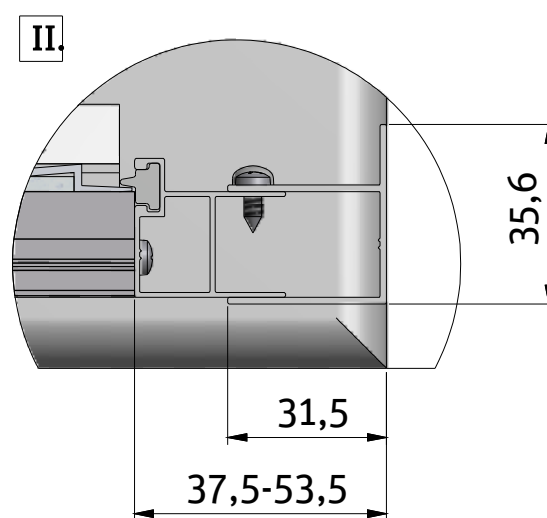

DE Montageanleitung
FR Notice de montage
GB Installation instructions

EQUI

	X (MIN-MAX)
700	675-707
750	725-757
800	775-807
900	875-907
1000	975-1007

Zubehör mit EI 2BT
Accessoires avec EI 2BT
Fittings with EI 2BT